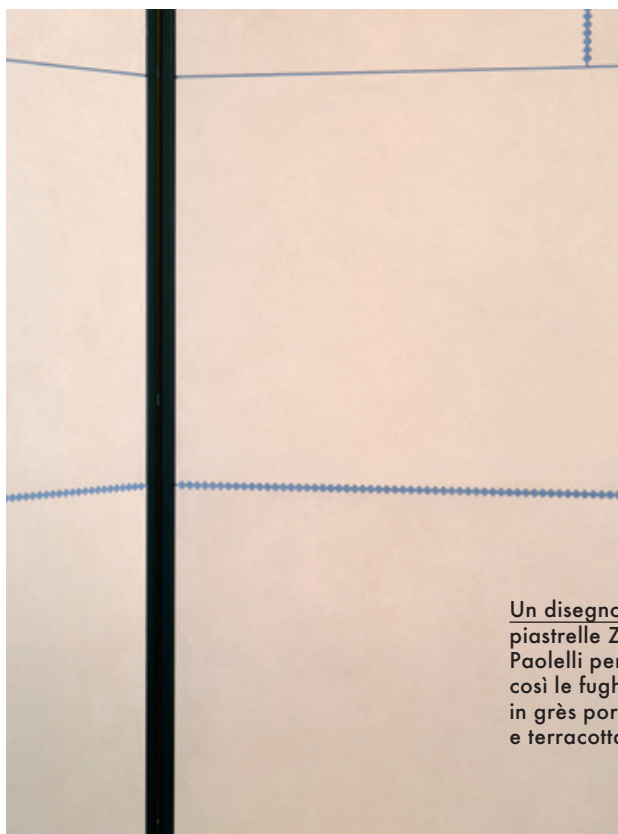

Grafismi e colori per le piastrelle, un aspirapolvere che ti segue ovunque e serramenti open view

Leggera, ergonomica, la scopa elettrica senza filo Jimmy JV53 ha una tecnologia di filtrazione ciclonica e un motore digitale brushless dalle alte prestazioni. Un design minimal definisce l'estetica, da scegliere in due tonalità: silver o fuchsia, con un'autonomia fino a 45 minuti e molti accessori. jimmyitalia.it

Permette una grande apertura visiva e continuità con l'esterno, LivingSlide di Schüco, alzante scorrevole in pvc. Soluzioni fino a 6,5 metri di larghezza che assicurano un ottimo isolamento termo-acustico. Finiture in alluminio, in legno di rovere e metalliche. schuecopws.com

Un disegno dinamico corre ai bordi delle piastrelle Zip disegnate da Meneghello e Paoletti per Ceramica Bardelli, coinvolgendo così le fughe nel motivo décor. Realizzate in grès porcellanato bianco, nero antracite e terracotta. ceramicabardelli.com

Linee essenziali per la placca quadrata FF/Surface di Ekinex, qui proposta nella finitura Fenix NTM. Disponibile in plastica bianca, nera o in toni metallici o metallo puro. Dimensioni 98x98x3mm. ekinex.com