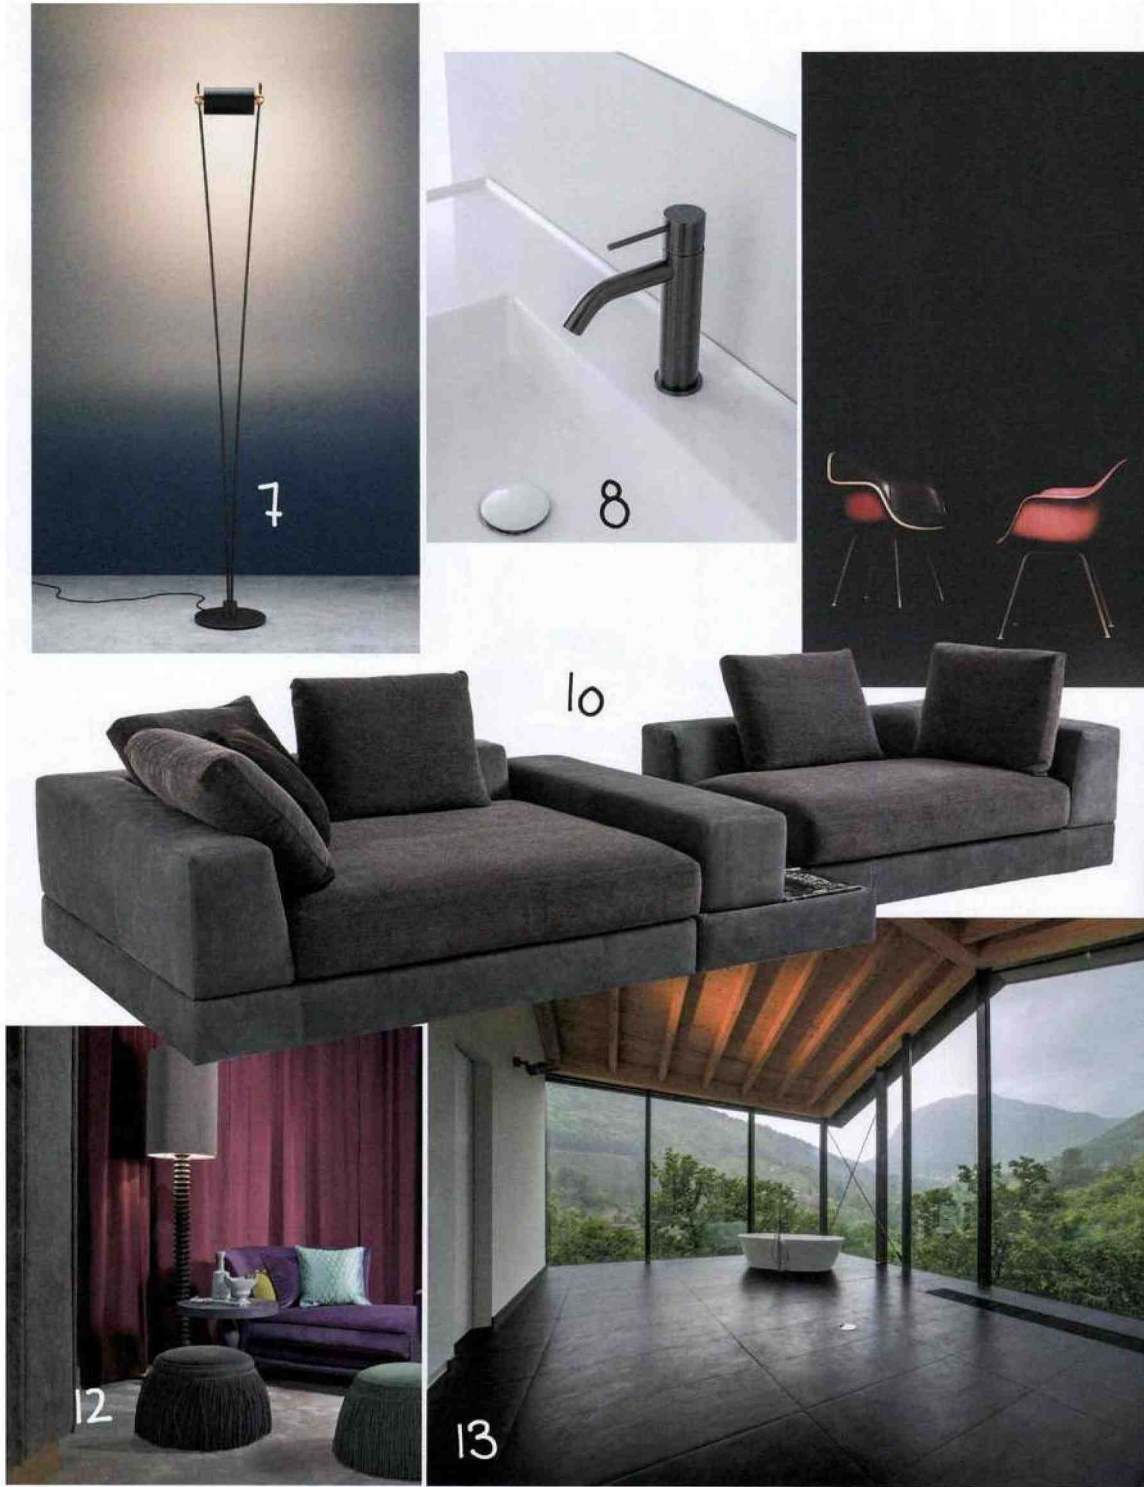

► 1 novembre 2020