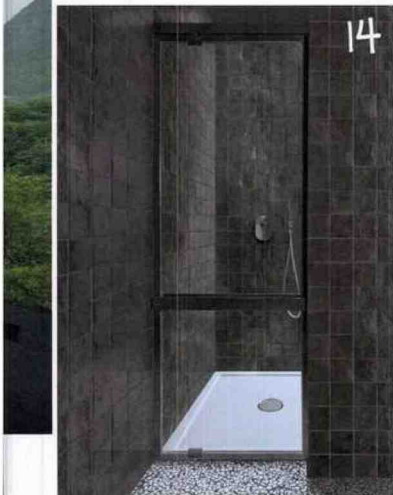

della rubinetteria. Si tratta di un metodo di rivestimento che consente l'utilizzo di colori innovativi e brillanti, perfetti per donare carattere e originalità anche alla rubinetteria più minimale.
rubinetterie3m.it

9 ANTRAX IT

ANDROID design Daniel Libeskind
Radiatore scultoreo costruito a partire da un foglio di alluminio 100% riciclabile, piegato e ripiegato sino a creare una sequenza dinamica di angoli e linee. Nelle sue sfaccettature geometriche cela un'elevata efficienza termica: il funzionamento, che richiede un ridottissimo contenuto di acqua, è garantito grazie a un circuito ottenuto con un sistema di assemblaggio brevettato da Antrax IT, che permette l'entrata a regime in tempi molto brevi con un notevole risparmio energetico.
antrax.it

13 NESITE

4.0
4.0 è il pavimento sopraelevato Nesite completamente personalizzabile, rivestito superiormente da una resina eterogenea pigmentata che, dopo l'essiccazione, forma una pellicola antigraffio e antiurto. Realizzato esclusivamente con componenti riciclabili, 4.0 è una proposta sostenibile e ideale per un'applicazione in contesti residenziali o contract.
nesite.com

14 MARAZZI

CROGIOLO ZELLIGE
La nuova ricerca di Marazzi sull'artigianato industriale riscopre la bellezza della ceramica autentica, colorata, decorata in collezioni dal sapore hand-made, frutto dell'incontro tra sapere artigianale e tecnologia industriale. Crogiolo rappresenta un segno identificativo di altissima qualità e di elevata ricerca estetica, sinonimo della costante ricerca e innovazione tecnologica, e insieme un ritorno a quella cura e attenzione proprie del lavoro artigianale.
marazzi.it