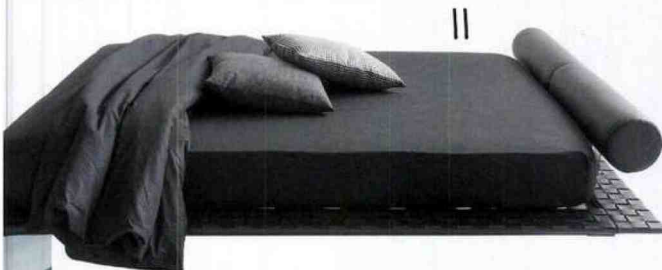

10 FENDI CASA

DIVANO COMPONIBILE THE PARTY
 Elegante divano rivestito in tessuto o pelle, parte della collezione 2020 Fendi Casa e caratterizzato da grande versatilità progettuale. Un divano dalle linee moderne e dai materiali ricercati, capace di assecondare le dinamiche della casa e dei suoi ospiti. Accogliente nella sua raffinata linearità, può essere scomposto, andando a ridefinire gli spazi del living per favorire situazioni conviviali.
fendi.com