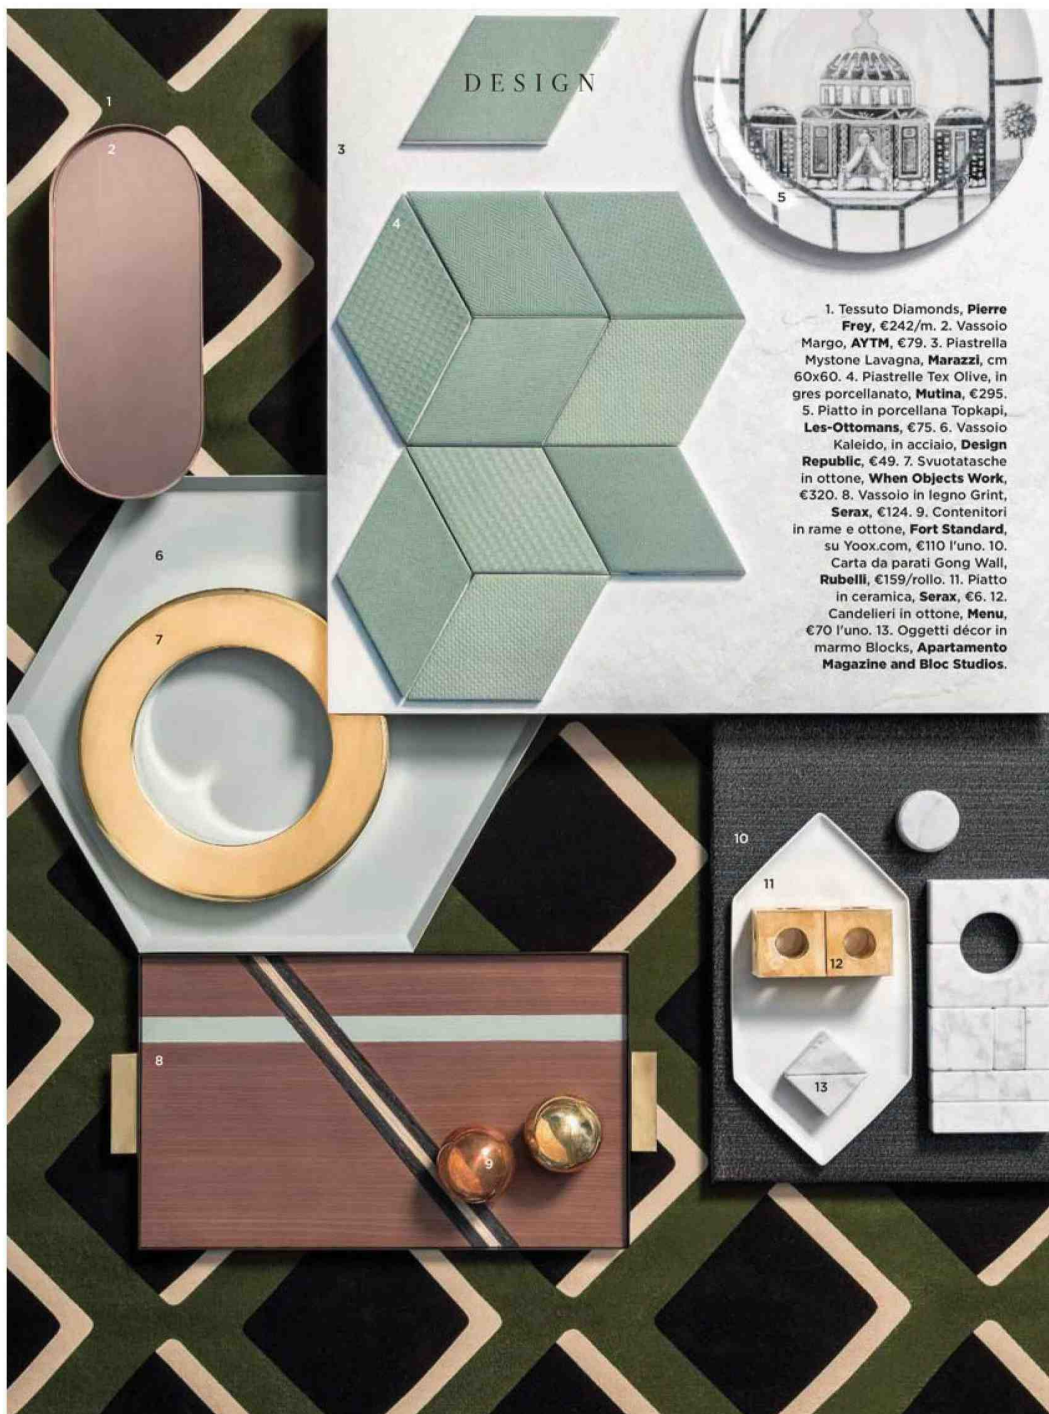

Da sinistra, tavolino Prismatic, in alluminio, design Isamu Noguchi per Vitra, cm 41x41 x37,5h, €519; sopra, vaso Arco, in ottone, collezione Natura Morta #1, Sara Ricciardi, €460. Sul tappeto Cartesio Outline, in lana himalayana, cc-tapis, cm 230x300, €6.650, seduta e poggiatesta BD15, in ferro, con rivestimento in velluto, in vendita da Colleoni Arte, rispettivamente a €1.200 e €400. A parete, piastrelle in gres Tangram, di Ceramica Bardelli, cm 20x20, €162/mq, e luce a Led ed046, in ottone, Edizioni Design, cm 91Ø, €2.013.

GEOMETRIA DINAMICA

SILHOUETTE PURISSIME, DRESS CODE MASCHILE E UNA
PALETTE AVVINCENTE. OBIETTIVO AMBIZIOSO: LA QUADRATURA DEL CERCHIO

di CRISTINA NAVA - foto SIMONE FIORINI - ha collaborato GRETA PROMONTORIO

PAESE :Italia

AUTORE :N.D.

PAGINE :119-120,122,124,126

SUPERFICIE :500 %

Marie Claire Maison

► 1 aprile 2018

Da sinistra, poltrona 103, con struttura in legno laccato lucido; seduta e schienale rivestiti in tessuto e specchio rosa, **Dimorestudio**, cm 70x53x70h. Tavolini con gambe in ottone bronzato It's, ottenuti dalla stratificazione di vetri colorati, design Draga Obradovic e Aurel K. Basedow, **Ivano Redaelli**, cm 32Øx46,5h, €1.586; sopra: vaso in ottone, coll. Natura Morta #1, **Sara Ricciardi**, cm 30Ø, €300; portacandele specchiato, **AYTM**, cm 6x6x6h, €29. Sullo sfondo, carta da parati Domino Pyramid Wallcovering Monochrome, **kirkby design**, distr. Romo, €124/rotolo, e tessuto Geo Teal, coll. Geo, **kirkby design**, distr. Romo, €89/m; specchio circolare, **Armando Bruno**, cm 70Ø, €600. A terra, tappeto Block Cipria, in lana himalayana, collezione Metroquadro, **cc-tapis**, cm 230x300h, €3.199.